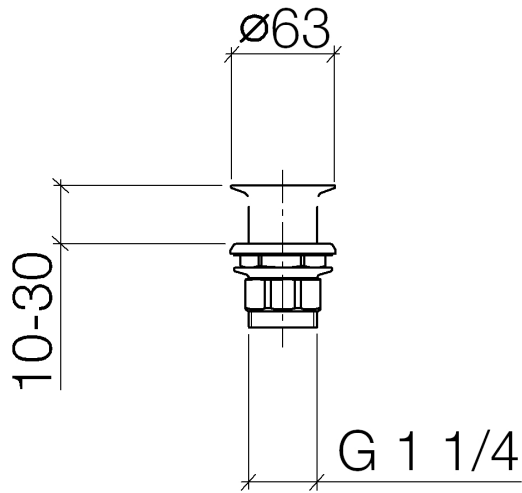

10 110 970

Passt zu: IMO, LULU, MADISON, MEM,
TARA, CL.1, LISSÉ, VAIA, META, CYO

	Dark Platinum gebürstet	10 110 970-99
	Chrom	10 110 970-00
	Platin gebürstet	10 110 970-06
	Platin	10 110 970-08
	Messing (23kt Gold)	10 110 970-09
	Dark Chrome	10 110 970-19
	Light Gold	10 110 970-26
	Light Gold gebürstet	10 110 970-27
	Messing gebürstet (23kt Gold)	10 110 970-28
	Schwarz matt	10 110 970-33
	Bronze gebürstet	10 110 970-42
	Champagne gebürstet (22kt Gold)	10 110 970-46
	Champagne (22kt Gold)	10 110 970-47
	Chrom gebürstet	10 110 970-93

Siebventil 1 1/4" - Dark Platinum gebürstet

IMO

10 110 970

Nur für Becken ohne Überlauf geeignet.

10 110 970

10 110 970

Ersatzteile für die
anderen
Oberflächenvarianten
finden Sie hier:
Chrom

Ersatzteilstückliste

Nr.	Artikelnummer	Benennung	Verbaumenge	Lieferzeit
1	09 11 01 025-99	Kelch	1	30
2	09 14 05 039 90	Dichtung	1	2
3	09 14 03 025 90	Dichtung	1	2
4	09 23 10 017 90	Mutter	1	2
5	09 23 10 020-99	Mutter	1	30